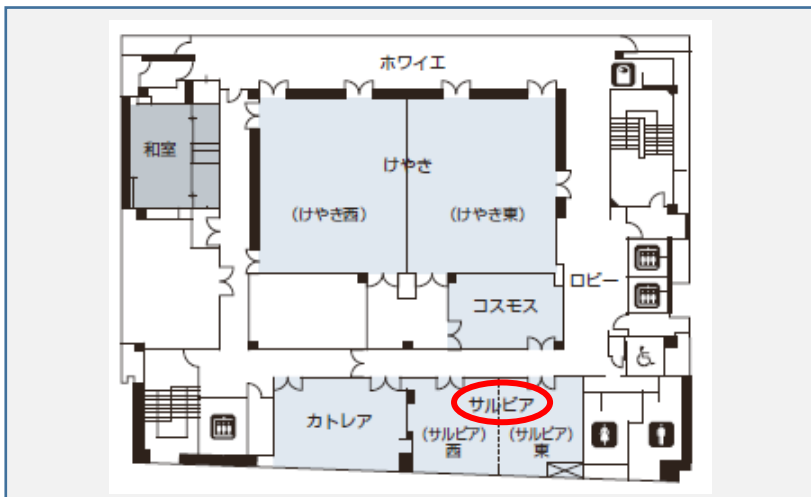

プラザ町田5階 町田文化交流センター

住所：〒194-0013 東京都町田市原町田4丁目1-14

アクセス

https://www.city.machida.tokyo.jp/bunka/bunka_geijutsu/cul/plaza/goannai.files/plaza_info2.pdf

日時：平成30年9月29日（土） 10:00～12:00 予定

 電車でお越しの場合

JR 横浜線「町田駅」町田ターミナル口直結、小田急線「町田駅」西口から徒歩5分

町田文化交流センター

 お車でお越しの場合

館内には、機械式の駐車場があります(高さ1.55メートル、横幅2.0メートル以内、施設を利用される方以外でもご利用いただけます)。

- 収容台数:30台
- 利用時間:午前8時30分から午後10時30分
- 駐車料金:30分150円、以降30分ごと150円

● フロアー図 5階 「サルビア」

[会場]
プラザ町田5階
「町田文化交流センター
ルーム
サルビア」