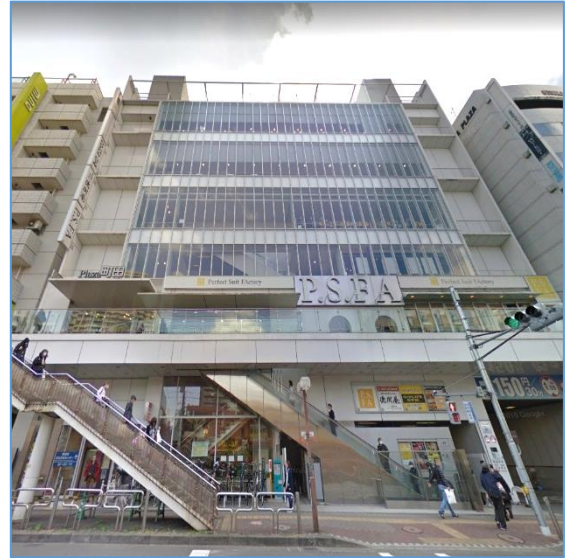

プラザ町田5階 町田文化交流センター

住所：〒194-0013 東京都町田市原町田4丁目1-14

アクセス

https://www.city.machida.tokyo.jp/bunka/bunka_geijutsu/cul/plaza/goannai.files/plaza_info2.pdf

日時：平成30年9月29日（土） 10:00～12:00 予定

 電車でお越しの場合

JR 横浜線「町田駅」町田ターミナル口直結、小田急線「町田駅」西口から徒歩5分

町田文化交流センター

 お車でお越しの場合

館内には、機械式の駐車場があります(高さ1.55メートル、横幅2.0メートル以内、施設を利用される方以外でもご利用いただけます)。

- 収容台数:30台
- 利用時間:午前8時30分から午後10時30分
- 駐車料金:30分150円、以降30分ごと150円

● フロアー図 5階 「サルビア」

[会場]
プラザ町田5階
「町田文化交流センター
ルーム
サルビア」